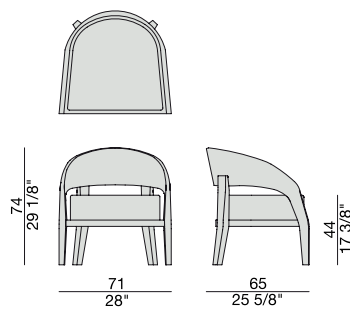

Poltrona con struttura in massello di noce canaletta o frassino e rivestimento nei tessuti della collezione.

Easy chair with frame in solid canaletta walnut or ash and cover in the fabrics of the collection.

Sessel mit Gestell aus massivem Nussbaum Canaletta oder Esche und Bezug in den Stoffen der Kollektion.

Fauteuil avec structure en noyer canaletta massif ou frêne et revêtement dans les tissus de la collection.

Sillón con estructura en nogal canaletta o fresno macizo y revestimiento en las telas de la colección.