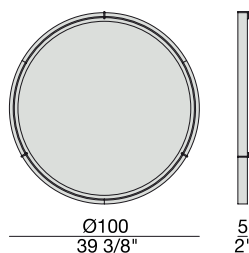

Specchio tondo da parete bisellato. Cornice in massello di noce canaletta con inserti in ottone bronzato spazzolato.

Bevelled wall mirror. Frame in solid canaletta walnut with brushed bronzed brass inserts.

Runder abgeschrägter Wandspiegel. Rahmen aus massivem Nussbaum Canaletta mit Einlagen aus gebürstetem, bronziertem Messing.

Miroir rond au mur biseauté. Cadre en noyer canaletta massif avec joints en cuivre bronzé brossé.

Espejo redondo de pared biselado. Marco en nogal canaletta macizo con inserciones en latón bronceado cepillado.