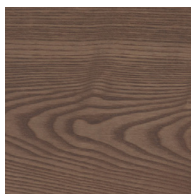

Specchio tondo da parete bisellato. Cornice in massello di noce canaletta con inserti in ottone bronzato spazzolato.

Bevelled wall mirror. Frame in solid canaletta walnut with brushed bronzed brass inserts.

Runder abgeschrägter Wandspiegel. Rahmen aus massivem Nussbaum Canaletta mit Einlagen aus gebürstetem, bronziertem Messing.

Miroir rond au mur biseauté. Cadre en noyer canaletta massif avec joints en cuivre bronzé brossé.

Espejo redondo de pared biselado. Marco en nogal canaletta macizo con inserciones en latón bronceado cepillado.

ESSENZE | *Essences*

Frassino Naturale
Natural Ash

Frassino
Ash
tinto/stained moka

Frassino
Ash
tinto noce canaletta
canaletta walnut stained

Frassino
Ash
tinto/stained wengé

LACCATO OPACO PORO CHIUSO | *Matt lacquered closed pore*

Bianco
White
(RAL 9016)

Avorio
Ivory
(RAL 1013)

Argilla
Mud
(RAL 7006)

Piombo
Lead
(NCS S5005G20Y)

Cioccolato
Chocolate
(RAL 8019)