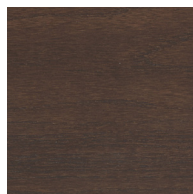

Specchio tondo da parete bisellato. Cornice in massello di noce canaletta con inserti in ottone bronzato spazzolato.

Bevelled wall mirror. Frame in solid canaletta walnut with brushed bronzed brass inserts.

Runder abgeschrägter Wandspiegel. Rahmen aus massivem Nussbaum Canaletta mit Einlagen aus gebürstetem, bronziertem Messing.

Miroir rond au mur biseauté. Cadre en noyer canaletta massif avec joints en cuivre bronzé brossé.

Espejo redondo de pared biselado. Marco en nogal canaletta macizo con inserciones en latón bronceado cepillado.

ESSENZE | *Essences*

Frassino Naturale
Natural Ash

Frassino
Ash
tinto/stained moka

Frassino
Ash
tinto noce canaletta
canaletta walnut stained

Frassino
Ash
tinto/stained wengé

LACCATO OPACO PORO CHIUSO | *Matt lacquered closed pore*

Bianco
White
(RAL 9016)

Avorio
Ivory
(RAL 1013)

Argilla
Mud
(RAL 7006)

Piombo
Lead
(NCS S5005G20Y)

Cioccolato
Chocolate
(RAL 8019)