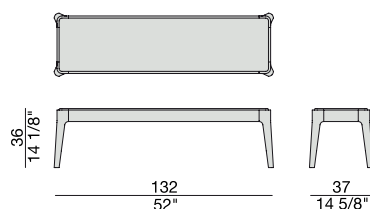

ZIGGY 3

C. Ballabio

2013

Tavolino con struttura in massello di noce canaletta e piano in legno o in marmo.

Side table with frame in solid canaletta walnut and wooden or marble top.

Beistelltisch mit Gestell aus massivem Nussbaum Canaletta und Holz- oder Marmorplatte.

Guéridon avec structure en noyer canaletta massif et plateau en bois ou en marbre.

Mesa auxiliar con estructura en nogal canaletta macizo y tapa de madera o de mármol.