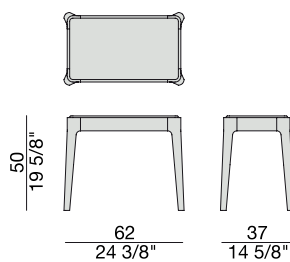

ZIGGY 5

C. Ballabio

2013

Tavolino con struttura in massello di noce canaletta e piano in legno o in marmo.

Side table with frame in solid canaletta walnut and wooden or marble top.

Beistelltisch mit Gestell aus massivem Nussbaum Canaletta und Holz- oder Marmorplatte.

Guéridon avec structure en noyer canaletta massif et plateau en bois ou en marbre.

Mesa auxiliar con estructura en nogal canaletta macizo y tapa de madera o de mármol.