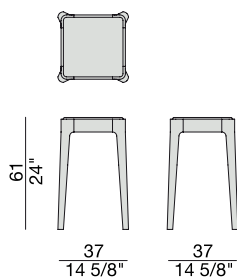

ZIGGY 2 GLASS

C. Ballabio

2013

Tavolino con struttura in massello di noce canaletta e piano in cristallo acidato retroverniciato.

Side table with frame in solid canaletta walnut and top in frosted glass backcoated.

Beistelltisch mit Gestell aus massivem Nussbaum Canaletta und satinierte hinterlackierte Glasplatte.

Guéridon avec structure en noyer canaletta massif et plateau en verre dépoli rétro verni.

Mesa auxiliar con estructura de nogal canaletta macizo y tapa de cristal al ácido retro-barnizado.