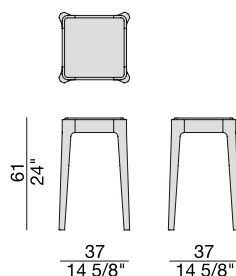

ZIGGY 2

C. Ballabio

2013

Tavolino con struttura in massello di noce canaletta e piano in legno o in marmo.

Side table with frame in solid canaletta walnut and wooden or marble top.

Beistelltisch mit Gestell aus massivem Nussbaum Canaletta und Holz- oder Marmorplatte.

Guéridon avec structure en noyer canaletta massif et plateau en bois ou en marbre.

Mesa auxiliar con estructura en nogal canaletta macizo y tapa de madera o de mármol.