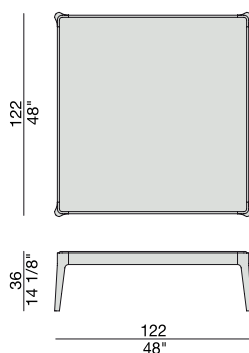

ZIGGY 6 GLASS

C. Ballabio

2013

Tavolino con struttura in massello di noce canaletta e piano in legno o in marmo.

Coffee table with frame in solid canaletta walnut and wooden or marble top.

Couchtisch mit Gestell aus massivem Nussbaum Canaletta und Holz- oder Marmorplatte.

Table basse avec structure en noyer canaletta massif et plateau en bois ou en marbre.

Mesa de centro con estructura en nogal canaletta macizo y tapa de madera o de mármol.