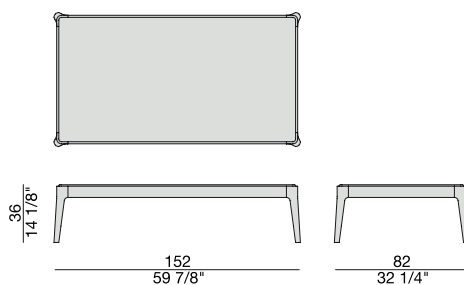

Table basse avec structure en noyer canaletta massif et plateau en verre dépoli rétro verni.

Mesa de centro con estructura de nogal canaletta macizo y tapa de cristal al ácido retro barnizado.

ZIGGY 7 GLASS