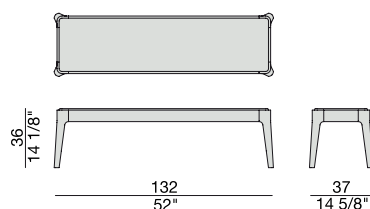

ZIGGY 3 GLASS

C. Ballabio

2013

Tavolino con struttura in massello di noce canaletta e piano in legno o in marmo.

Coffee table with frame in solid canaletta walnut and wooden or marble top.

Couchtisch mit Gestell aus massivem Nussbaum Canaletta und Holz- oder Marmorplatte.

Table basse avec structure en noyer canaletta massif et plateau en bois ou en marbre.

Mesa de centro con estructura en nogal canaletta macizo y tapa de madera o de mármol.