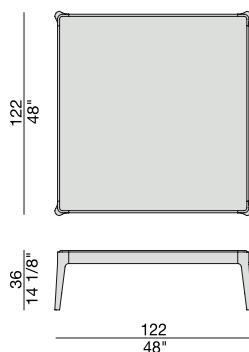

ZIGGY 6

C. Ballabio

2013

Tavolino con struttura in massello di noce canaletta e piano in legno o in marmo.

Side table with frame in solid canaletta walnut and wooden or marble top.

Beistelltisch mit Gestell aus massivem Nussbaum Canaletta und Holz- oder Marmorplatte.

Guéridon avec structure en noyer canaletta massif et plateau en bois ou en marbre.

Mesa auxiliar con estructura en nogal canaletta macizo y tapa de madera o de mármol.