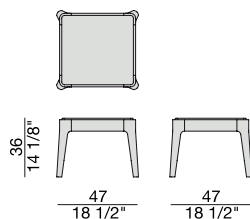

ZIGGY 1 GLASS

C. Ballabio

2013

Tavolino con struttura in massello di noce canaletta e piano in cristallo acidato retroverniciato.

Coffee table with frame in solid canaletta walnut and top in frosted glass backcoated.

Couchtisch mit Gestell aus massivem Nussbaum Canaletta und satinierte hinterlackierte Glasplatte.

Table basse avec structure en noyer canaletta massif et plateau en verre dépoli rétro verni.

Mesa de centro con estructura de nogal canaletta macizo y tapa de cristal al ácido retro-barnizado.